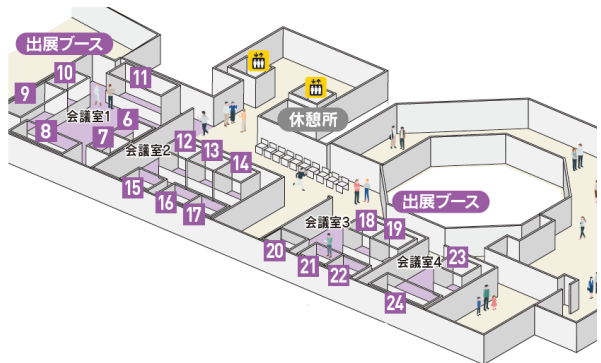

## 出展ブース

政府機関、地方公共団体、NGO・NPO、企業など、  
団体による出展ブースが多数！

3F

1. instax  
MiNiPiC
2. 独立行政法人国際協力機構
3. 出入国在留管理庁
4. 外国人在留支援センター (FRESC)
5. 法務省

4F

6. 名古屋ハイウェイ株式会社
7. ちとせグループ
8. くりふ×くらふと×Enjoy! TUFS
9. STEAMS LAB JAPAN株式会社
10. LITTLE ARTISTS LEAGUE
11. NPO法人児童夢基金
12. 国際移住機関 (国連IOM)
13. 国際交流基金 (JF)
14. 特定非営利活動法人国際留学生協会
15. 東京都／東京都つながり創生財団
16. 一般財団法人 自治体国際化協会
17. 港区
18. 筑波大学公認学生団体 WorldFut TSUKUBA
19. PAL International School
20. インドネシア共和国大使館
21. 駐日本国 大韓民国大使館
22. チェコセンター東京
23. 警察庁・警視庁
24. 総務省消防庁・東京消防庁